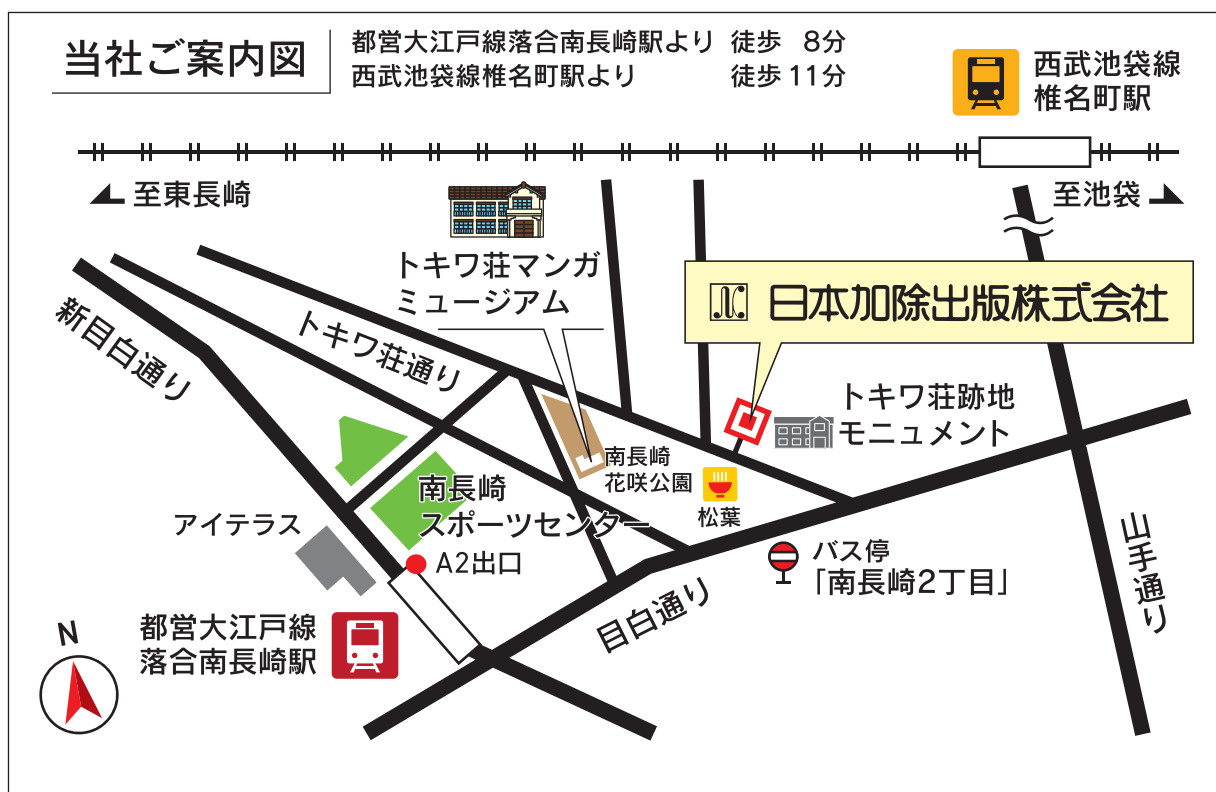

## 日本加除出版株式会社

〒171-8516 東京都豊島区南長崎3丁目16番6号

TEL (03) 3953-5757

- ◆ 西武池袋線 椎名町駅より 徒歩 11分
- ◆ 都営大江戸線 落合南長崎駅より 徒歩 8分
- ◆ JR山手線 目白駅より 都営バス池65、白61、練68「目白駅前」バス停乗車、  
「南長崎二丁目」バス停より徒歩 4分